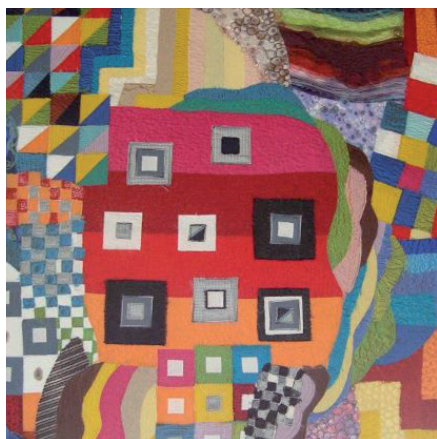

Quilt di copertina: **Literary Tangle (Groviglio Letterario)**
È il quilt che **Teresa Gai** presentato al concorso **Grovigli**
del Carrefour di Valdargent del 2011.

accade in Quilt italia

Passione patchwork, omaggio alla
padova dei carraresi • 6
Cultura des Hautes Terres • 11
Profumi d'Oriente • 12
Patchwork Made in Italy
...e finalmente anche i corsi! • 15
Anita Normani, quadri morbidi • 18
Afganistan inspiration • 22
Primo gemellaggio
Sole di Patchwork & Abruzzo • 24
Festa della Marineria • 25
Primo QD Campania • 26
Quilting Day Piemonte • 28
Secondo Quilting Day
Friuli Venezia Giulia • 29

expo Italia

I luoghi del filo • 32
Mostra in Valmalenco • 37
Herbarium momenti di gloria • 39

expo estero

Festival of Quilts • 44
Quiltitalia alla NATO di Bruxelles • 52
Pacific West Quilt Show • 54
Benvenute al Sud... (della Francia),
Aiguïlles en Luberon 2011 • 60

ritratti italiani

Marialuisa Comand • 67
Anna Loparco • 68

attualità

I filati ecofriendly di Ildico • 70

seuola di patchwork

Hand quilting e trapunto, terza parte. Gli Amish non esistono • 74
Memory bag • 76
Cathedral window • 77